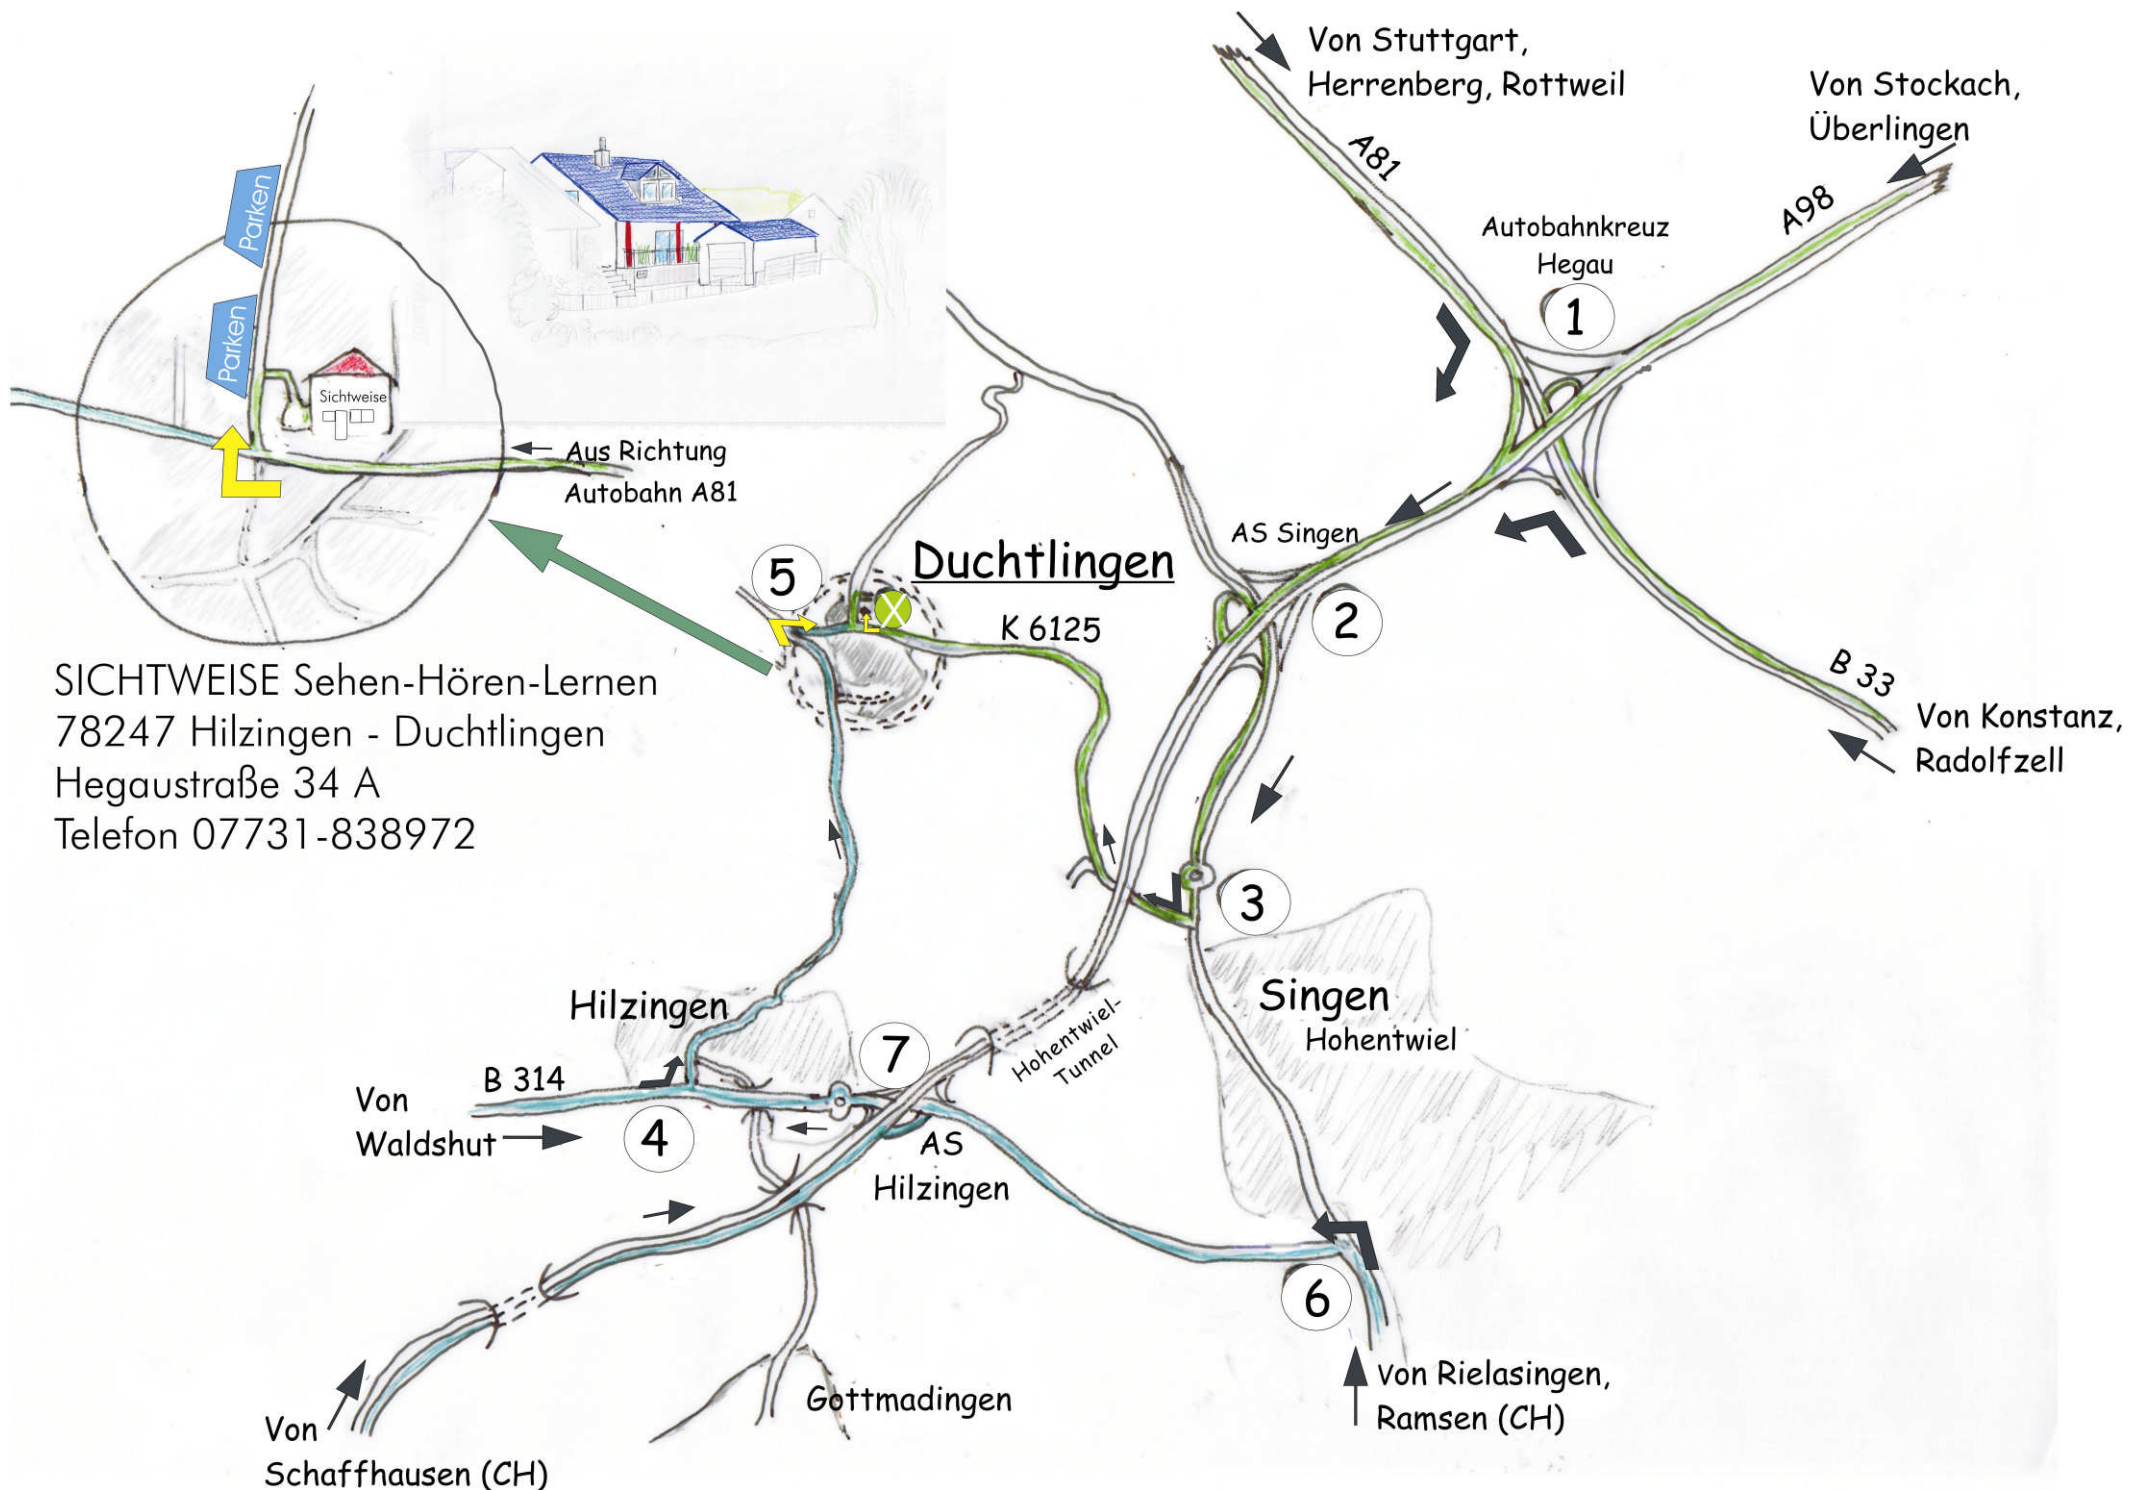

SICHTWEISE Sehen-Hören-Lernen
78247 Hilzingen - Duchtlingen
Hegastraße 34 A
Telefon 07731-838972